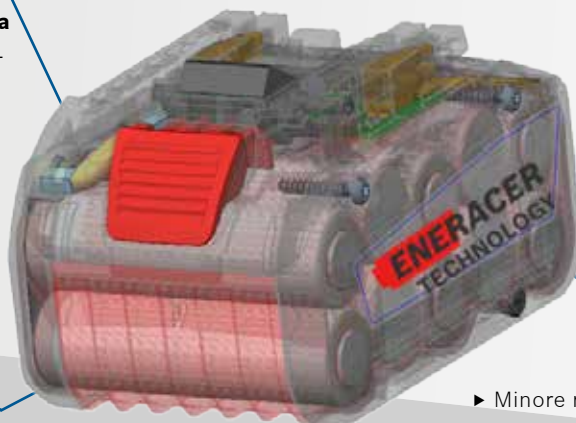

REGISTRA

GESTISCI

PIANIFICA

il tuo tempo
quotidiano in
maniera
efficiente.

GARMIN
Forerunner® 35

Massima potenza.

It's in your hands.
Bosch Professional.

Nuova batteria 18 V
da 6,3 Ah con
tecnologia EneRacer.

Esplora un nuovo livello di potenza!

NUOVA! Batteria **GBA 18 V 6,3 Ah** con tecnologia **EneRacer** Bosch Professional

Migliori prestazioni
80% di potenza in più

- **Celle con tecnologia di ultima generazione** ottimizzate per un'elevata emissione di potenza
- **Connessioni con saldatura laser** delle celle che garantisce una maggior trasmissione di energia all'utensile